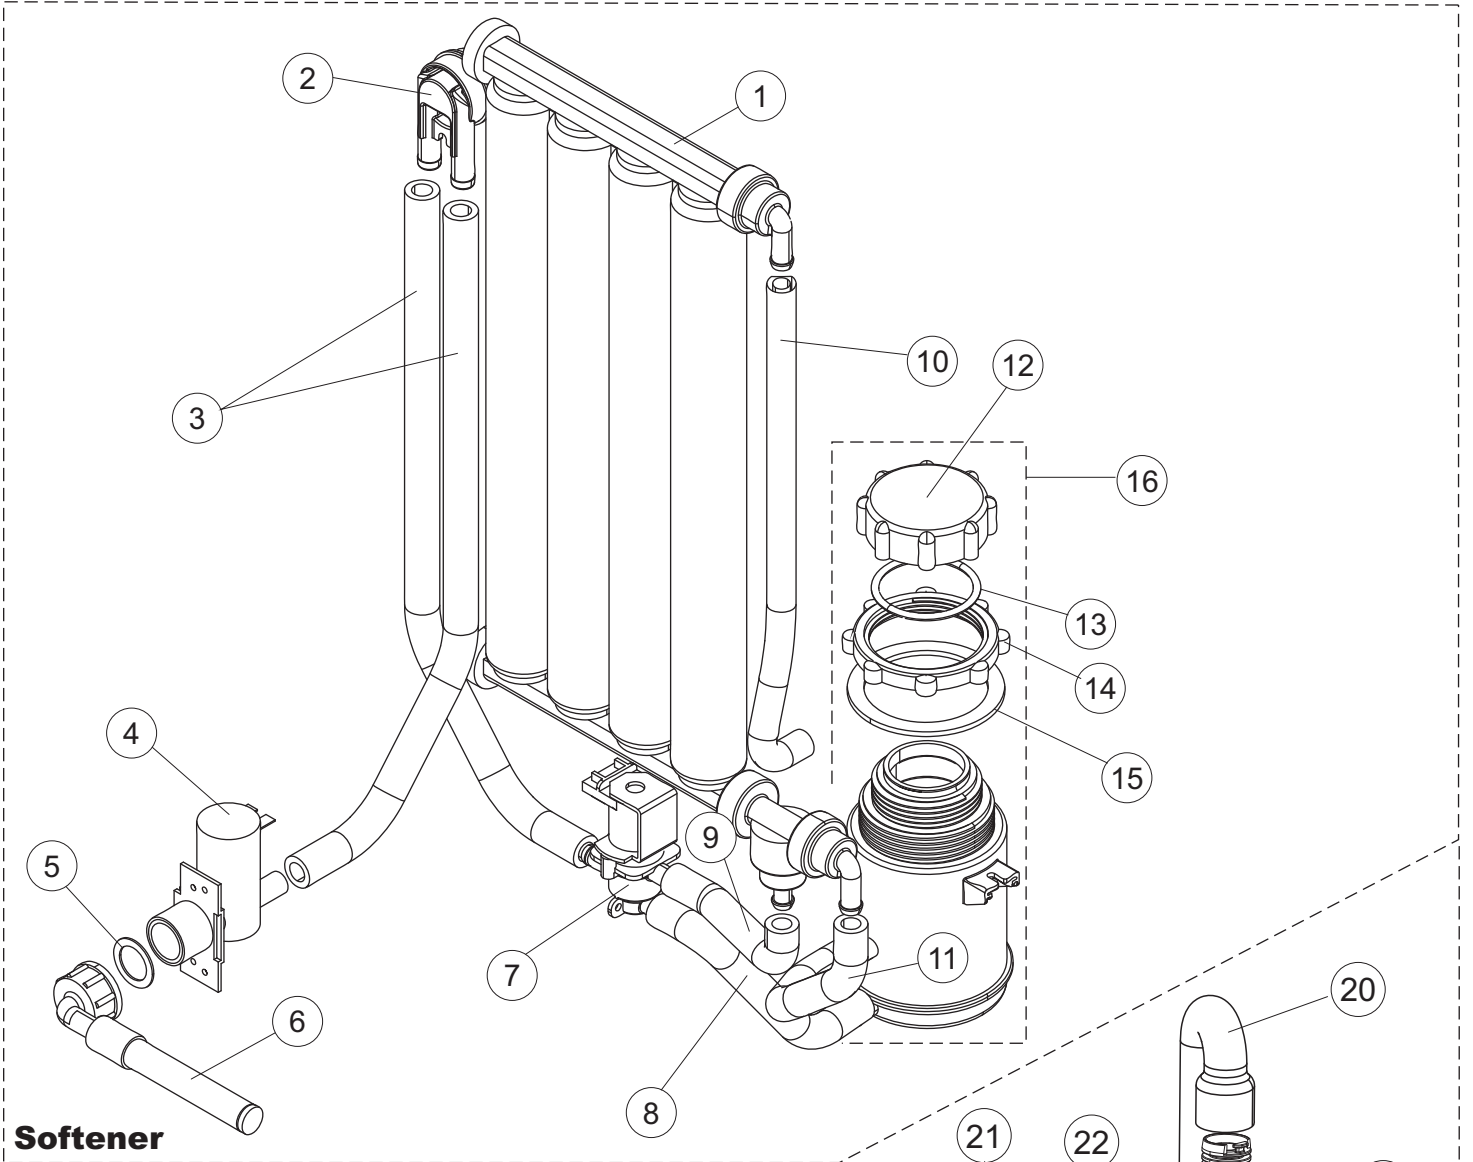

Catálogo de peças de reposição
válido do número de série 1 até hoje (29/10/2021)

LVP3040BH60

1

Drain Pump

Softener

Drain pump

6

(*) Recommended spare part.

Page	Spare part position	Spare part code no.	Old code number	Description	U.m.
1	1	004341		COVER	NR
1	2	022165		BACK PANNEL LA400	NR
1	3	307005		ROD OF TOP DOOR-STOP BAR	NR
1	4	028078		DOOR SHOULDER PLATE FOR GLASSWASHER	NR
1	5	311009		RIGHT DOOR HINGE FOR GLASSWASHERS	NR
1	6	311008		RIGHT DOOR HINGE FOR GLASSWASHERS	NR
1	7	325034		PIVOT	NR
1	8	437058		DOOR GASKET FOR GLASSWASHER	NR
1	9	449036		DOOR LOCK SPRING FOR GLASSWASHERS	NR
1	10	329012		DOOR LOCK FOR GLASSWASHERS	NR
1	11	029816		DOOR	NR
1	12	480153		PLUG	NR
1	13	035126		BRACKET	NR
1	14	012350		FRONT PANEL LA400	NR
1	15	461031		HEXAGONAL FOOT FOR GLASSWASHER	NR
1	16	459006		CHOCK D INT 9 EST 16	NR
1	17	030202		BASE PROTECTION LA400	NR
1	20	459022		CABLEHOSE	NR
1	25	480164		PLUG	NR
1	27	480084		PLUG	NR
2	1	026948		CONTROL ADHESIVE INTERFACE	NR
2	2	216032		LAMP	NR
2	3	226126		PUSH BUTTON CASE	NR
2	4	227064		BUTTON	NR
2	6	224031		PRESSURE SWITCH	NR
2	7	220010		TERMINAL BLOCK	NR
2	8	437019		PACKING FOR AIR TRAP OF PRESSURE SWITCH	NR
2	9	107017		AIR TRAP FOR PRESSURE SWITCH	NR
2	10	143235		PIPE	MT
2	11	456020		O-RING	NR
2	12	468029		AIR TRAP CONNECTION OF PRESSURE SWITCH	NR
2	13	459005		CABLE-RETAINER	NR