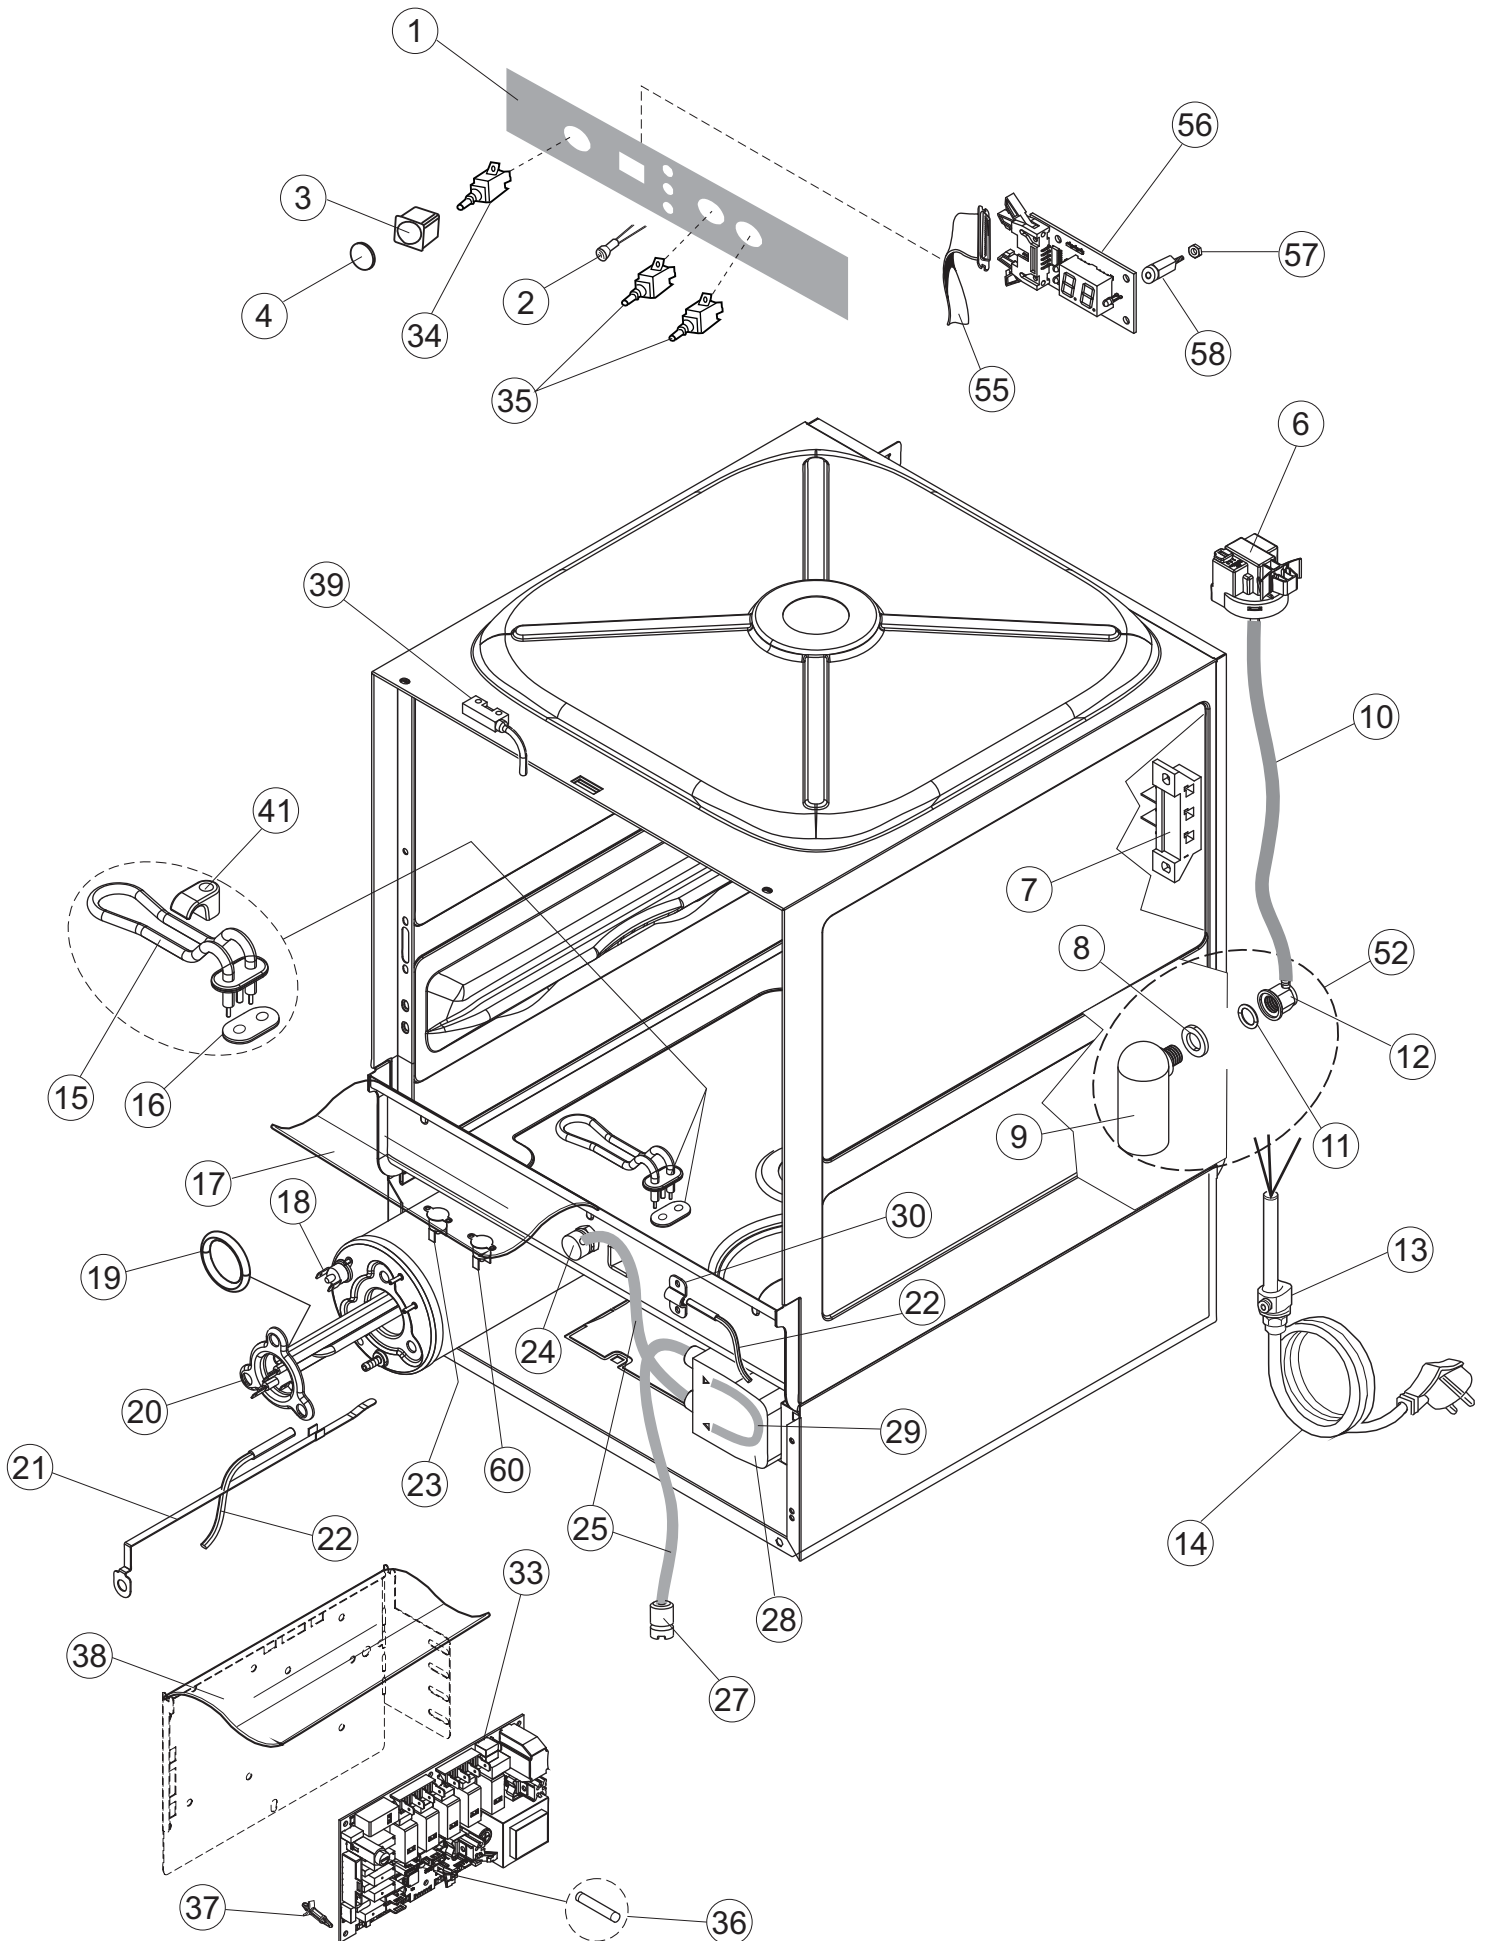

Catálogo de peças de reposição
válido do número de série 1 até hoje (29/10/2021)

LVP3040BH60

1

Drain Pump

Softener

Drain pump

6

(*) Recommended spare part.

Page	Spare part position	Spare part code no.	Old code number	Description	U.m.
1	1	004341		COVER	NR
1	2	022165		BACK PANNEL LA400	NR
1	3	307005		ROD OF TOP DOOR-STOP BAR	NR
1	4	028078		DOOR SHOULDER PLATE FOR GLASSWASHER	NR
1	5	311009		RIGHT DOOR HINGE FOR GLASSWASHERS	NR
1	6	311008		RIGHT DOOR HINGE FOR GLASSWASHERS	NR
1	7	325034		PIVOT	NR
1	8	437058		DOOR GASKET FOR GLASSWASHER	NR
1	9	449036		DOOR LOCK SPRING FOR GLASSWASHERS	NR
1	10	329012		DOOR LOCK FOR GLASSWASHERS	NR
1	11	029816		DOOR	NR
1	12	480153		PLUG	NR
1	13	035126		BRACKET	NR
1	14	012350		FRONT PANEL LA400	NR
1	15	461031		HEXAGONAL FOOT FOR GLASSWASHER	NR
1	16	459006		CHOCK D INT 9 EST 16	NR
1	17	030202		BASE PROTECTION LA400	NR
1	20	459022		CABLEHOSE	NR
1	25	480164		PLUG	NR
1	27	480084		PLUG	NR
2	1	026948		CONTROL ADHESIVE INTERFACE	NR
2	2	216032		LAMP	NR
2	3	226126		PUSH BUTTON CASE	NR
2	4	227064		BUTTON	NR
2	6	224031		PRESSURE SWITCH	NR
2	7	220010		TERMINAL BLOCK	NR
2	8	437019		PACKING FOR AIR TRAP OF PRESSURE SWITCH	NR
2	9	107017		AIR TRAP FOR PRESSURE SWITCH	NR
2	10	143235		PIPE	MT
2	11	456020		O-RING	NR
2	12	468029		AIR TRAP CONNECTION OF PRESSURE SWITCH	NR
2	13	459005		CABLE-RETAINER	NR