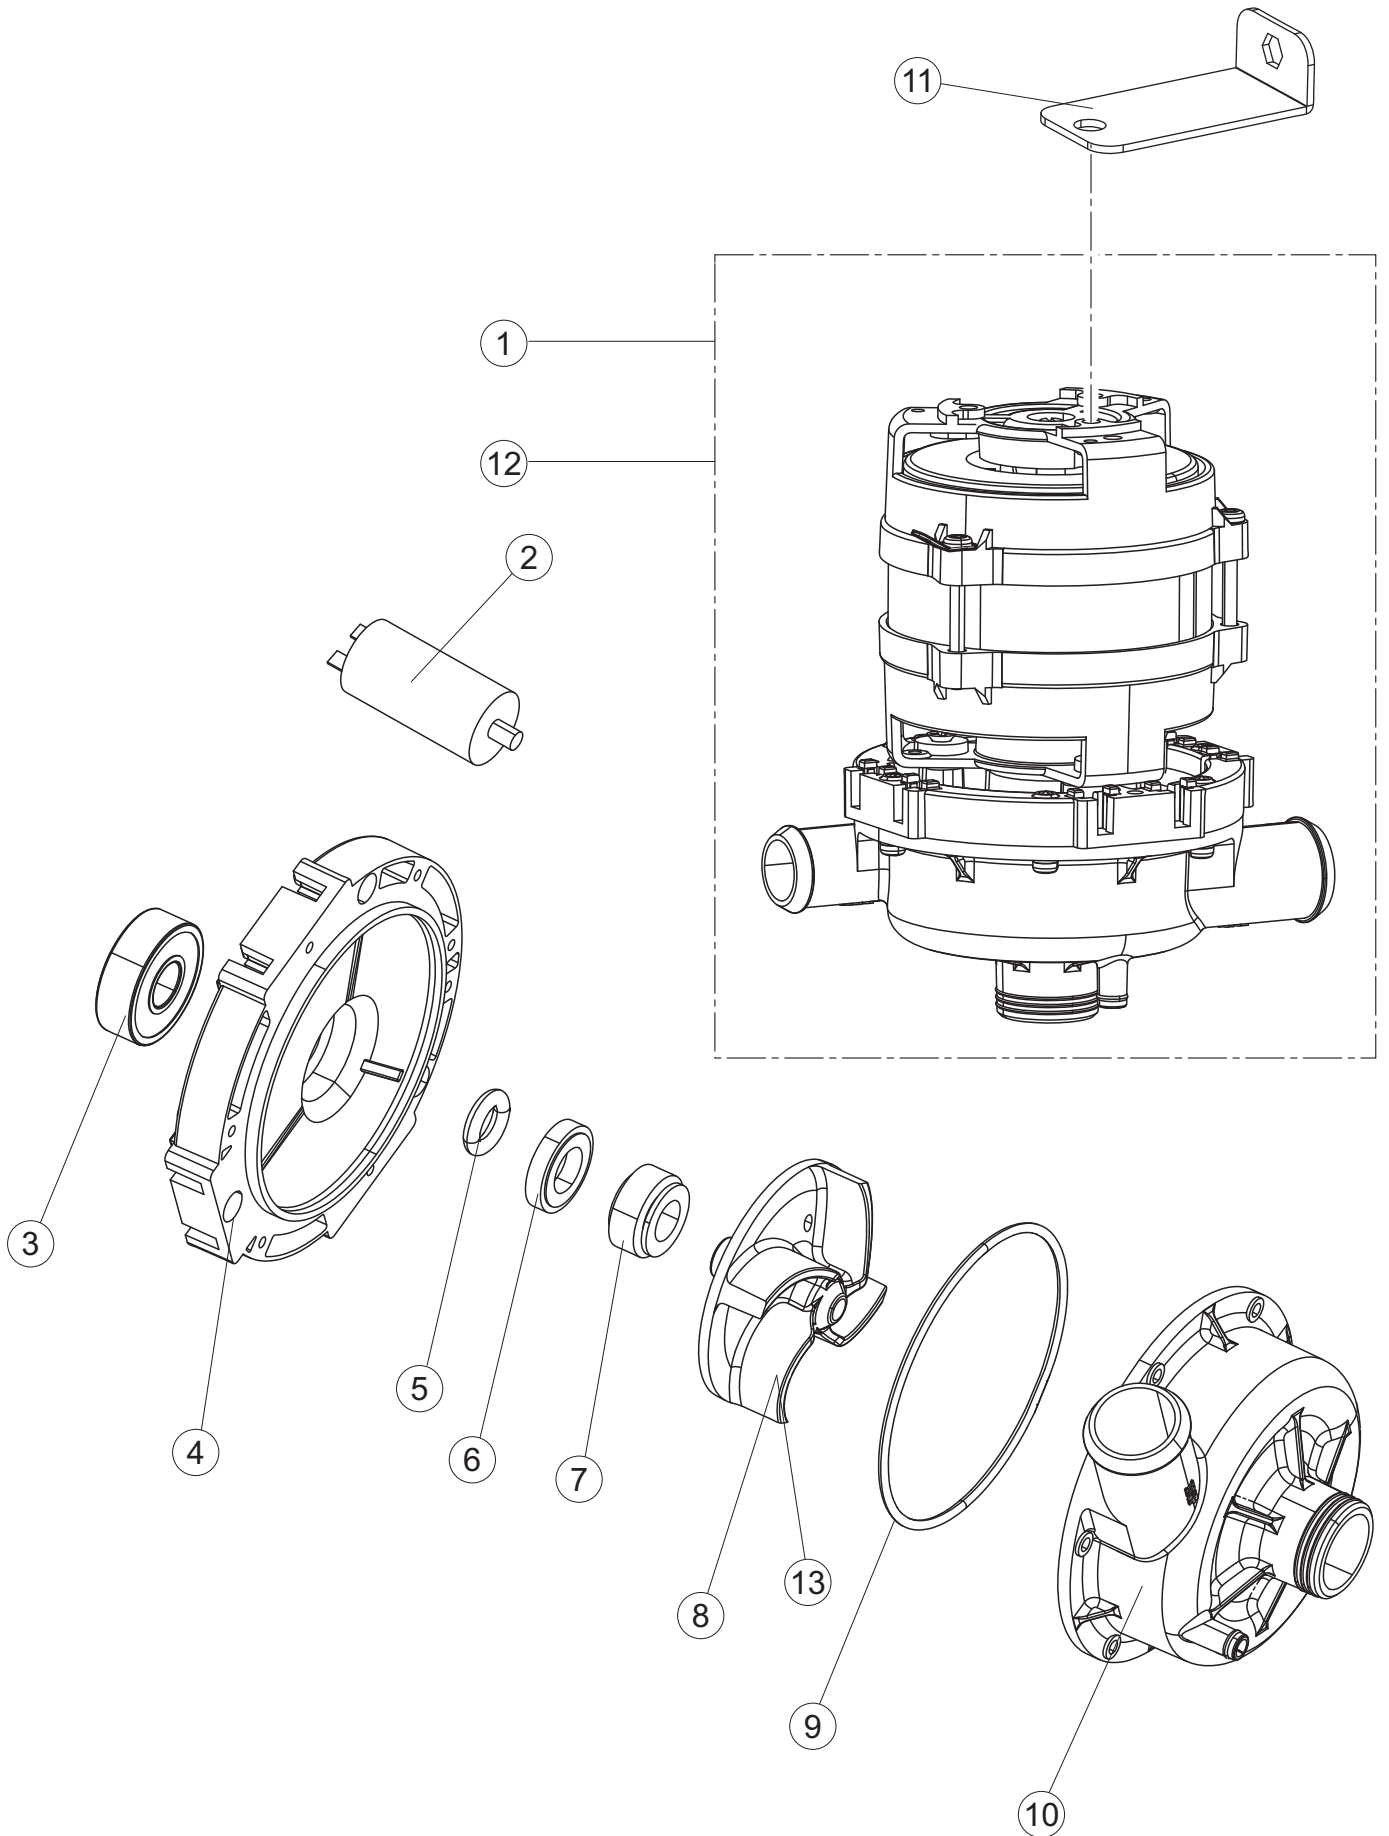

(*) Recommended spare part.

Page	Spare part position	Spare part code no.	Old code number	Description	U.m.
1	1	004341		COVER	NR
1	2	022165		BACK PANNEL LA400	NR
1	3	307005		ROD OF TOP DOOR-STOP BAR	NR
1	4	028078		DOOR SHOULDER PLATE FOR GLASSWASHER	NR
1	5	311009		RIGHT DOOR HINGE FOR GLASSWASHERS	NR
1	6	311008		RIGHT DOOR HINGE FOR GLASSWASHERS	NR
1	7	325034		PIVOT	NR
1	8	437058		DOOR GASKET FOR GLASSWASHER	NR
1	9	449036		DOOR LOCK SPRING FOR GLASSWASHERS	NR
1	10	329012		DOOR LOCK FOR GLASSWASHERS	NR
1	11	029816		DOOR	NR
1	12	480153		PLUG	NR
1	13	035126		BRACKET	NR
1	14	012350		FRONT PANEL LA400	NR
1	15	461031		HEXAGONAL FOOT FOR GLASSWASHER	NR
1	16	459006		CHOCK D INT 9 EST 16	NR
1	17	030202		BASE PROTECTION LA400	NR
1	20	459022		CABLEHOSE	NR
1	25	480164		PLUG	NR
1	27	480084		PLUG	NR
2	1	026948		CONTROL ADHESIVE INTERFACE	NR
2	2	216032		LAMP	NR
2	3	226126		PUSH BUTTON CASE	NR
2	4	227064		BUTTON	NR
2	6	224031		PRESSURE SWITCH	NR
2	7	220010		TERMINAL BLOCK	NR
2	8	437019		PACKING FOR AIR TRAP OF PRESSURE SWITCH	NR
2	9	107017		AIR TRAP FOR PRESSURE SWITCH	NR
2	10	143235		PIPE	MT
2	11	456020		O-RING	NR
2	12	468029		AIR TRAP CONNECTION OF PRESSURE SWITCH	NR
2	13	459005		CABLE-RETAINER	NR